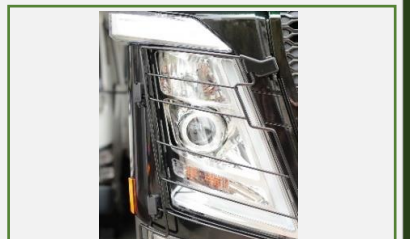

店長のオススメ

リップポイラー大

型番 :FE-85  
販売価格 :132,000円  
取付難易度:★★★★☆

ドアライン メッキ

型番 :FE-14  
販売価格 :28,600円  
取付難易度:★★★★☆

ヘッドプロテクター

型番 :FE-17  
販売価格 :45,408円  
取付難易度:★★★★☆

 <b>マーカー付</b> <b>ケルサーカンガルーパー</b> 型番 FE-42 販売価格 184,250円 取付難易度 ★★★★★	 <b>マーカー付</b> <b>ケルサーハイパー</b> 型番 FE-43 販売価格 170,500円 取付難易度 ★★★★★	 <b>ステンレスグリル枠</b> 型番 FE-44 販売価格 100,375円 取付難易度 ★★★★★	 <b>フロントルーフバー (CAB-SLP)</b> 型番 FE-45 販売価格 133,188円 取付難易度 ★★★★★	 <b>センタールーフバー (CAB-SLP)</b> 型番 FE-47 販売価格 106,315円 取付難易度 ★★★★★	 <b>リアルーフバー (CAB-SLP)</b> 型番 FE-49 販売価格 95,117円 取付難易度 ★★★★★
 <b>ウォータータンク</b> 型番 FE-51 販売価格 11,594円 取付難易度 ★☆☆☆☆	 <b>窓ガラス用クリーナー</b> 型番 FE-52 販売価格 11,462円 取付難易度 ♪	 <b>ロアライトバー</b> 型番 FE-53 販売価格 119,713円 取付難易度 ★★★★★	 <b>エアブローガン</b> 型番 FE-54 販売価格 27,764円 取付難易度 ♪	 <b>ボトルホルダー</b> 型番 FE-55 販売価格 7,568円 取付難易度 ★☆☆☆☆	 <b>ケーブルホルダー</b> 型番 FE-56 販売価格 10,307円 取付難易度 ★☆☆☆☆
 <b>引き出し</b> 型番 FE-57 販売価格 4,587円 取付難易度 ♪	 <b>ペーパーディスペンサー</b> 型番 FE-58 販売価格 7,216円 取付難易度 ♪	 <b>ストレッチポケットマットレス</b> 型番 FE-59 販売価格 58,388円 取付難易度 ★☆☆☆☆	 <b>ミラー</b> 型番 FE-60 販売価格 4,081円 取付難易度 ★☆☆☆☆	 <b>ダストボックス</b> 型番 FE-61 販売価格 9,383円 取付難易度 ★☆☆☆☆	 <b>アッパーライトバー</b> 型番 FE-64 販売価格 294,855円 取付難易度 ★★★★★
 <b>ドキュメントストレージ</b> 型番 FE-65 販売価格 15,268円 取付難易度 ★☆☆☆☆	 <b>フロントウィンカー黒</b> 型番 FE-68 販売価格 各21,604円 取付難易度 ★★★★★	 <b>フォグランブ黒</b> 型番 FE-70 販売価格 各28,930円 取付難易度 ★★★★★	 <b>ドア アンダーミラー</b> 型番 FE-75 販売価格 15,587円 取付難易度 ★☆☆☆☆	 <b>ケルサーロアバー (マーカー無)</b> 型番 FE-76 販売価格 159,500円 取付難易度 ★★★★★	 <b>燃料タンクキャップ 鍵無</b> 型番 FE-83 販売価格 7,777円 取付難易度 ★☆☆☆☆
 <b>Braganハイパー</b> 型番 FE-78 販売価格 110,000円 取付難易度 ★★★★★	 <b>Braganグリルバー</b> 型番 FE-79 販売価格 121,000円 取付難易度 ★★★★★	 <b>サイドマーカー オレンジ</b> 型番 FE-80 販売価格 2,750円 取付難易度 ★★★★★	 <b>鍵付きタンクキャップ</b> 型番 FE-81 販売価格 16,940円 取付難易度 ★☆☆☆☆	 <b>純正カメラ用ブラケット</b> 型番 FE-98 販売価格 16,500円 取付難易度 ★★★★★	 <b>フォグランブ 丸型 HELLA</b> 型番 FE-84 販売価格 35,200円 取付難易度 ★★★★★
 <b>サイドバンパーフラップ</b> 型番 FE-86 販売価格 42,130円 取付難易度 ★☆☆☆☆	 <b>泥除け</b> 型番 FE-89 販売価格 25,300円 取付難易度 ★★★★★	 <b>FH16グリル シルバー</b> 型番 FE-94 販売価格 245,267円 取付難易度 ★★★★★	 <b>ケルサーミニバー</b> 型番 FE-95 販売価格 145,750円 取付難易度 ★★★★★	 <b>アルコア ホール デュラブライト</b> 型番 FE-96 販売価格 165,000円 取付難易度 ★★★★★	 <b>ミシュランタイヤ</b> 型番 FE-97 販売価格 93,500円 取付難易度 ★★★★★